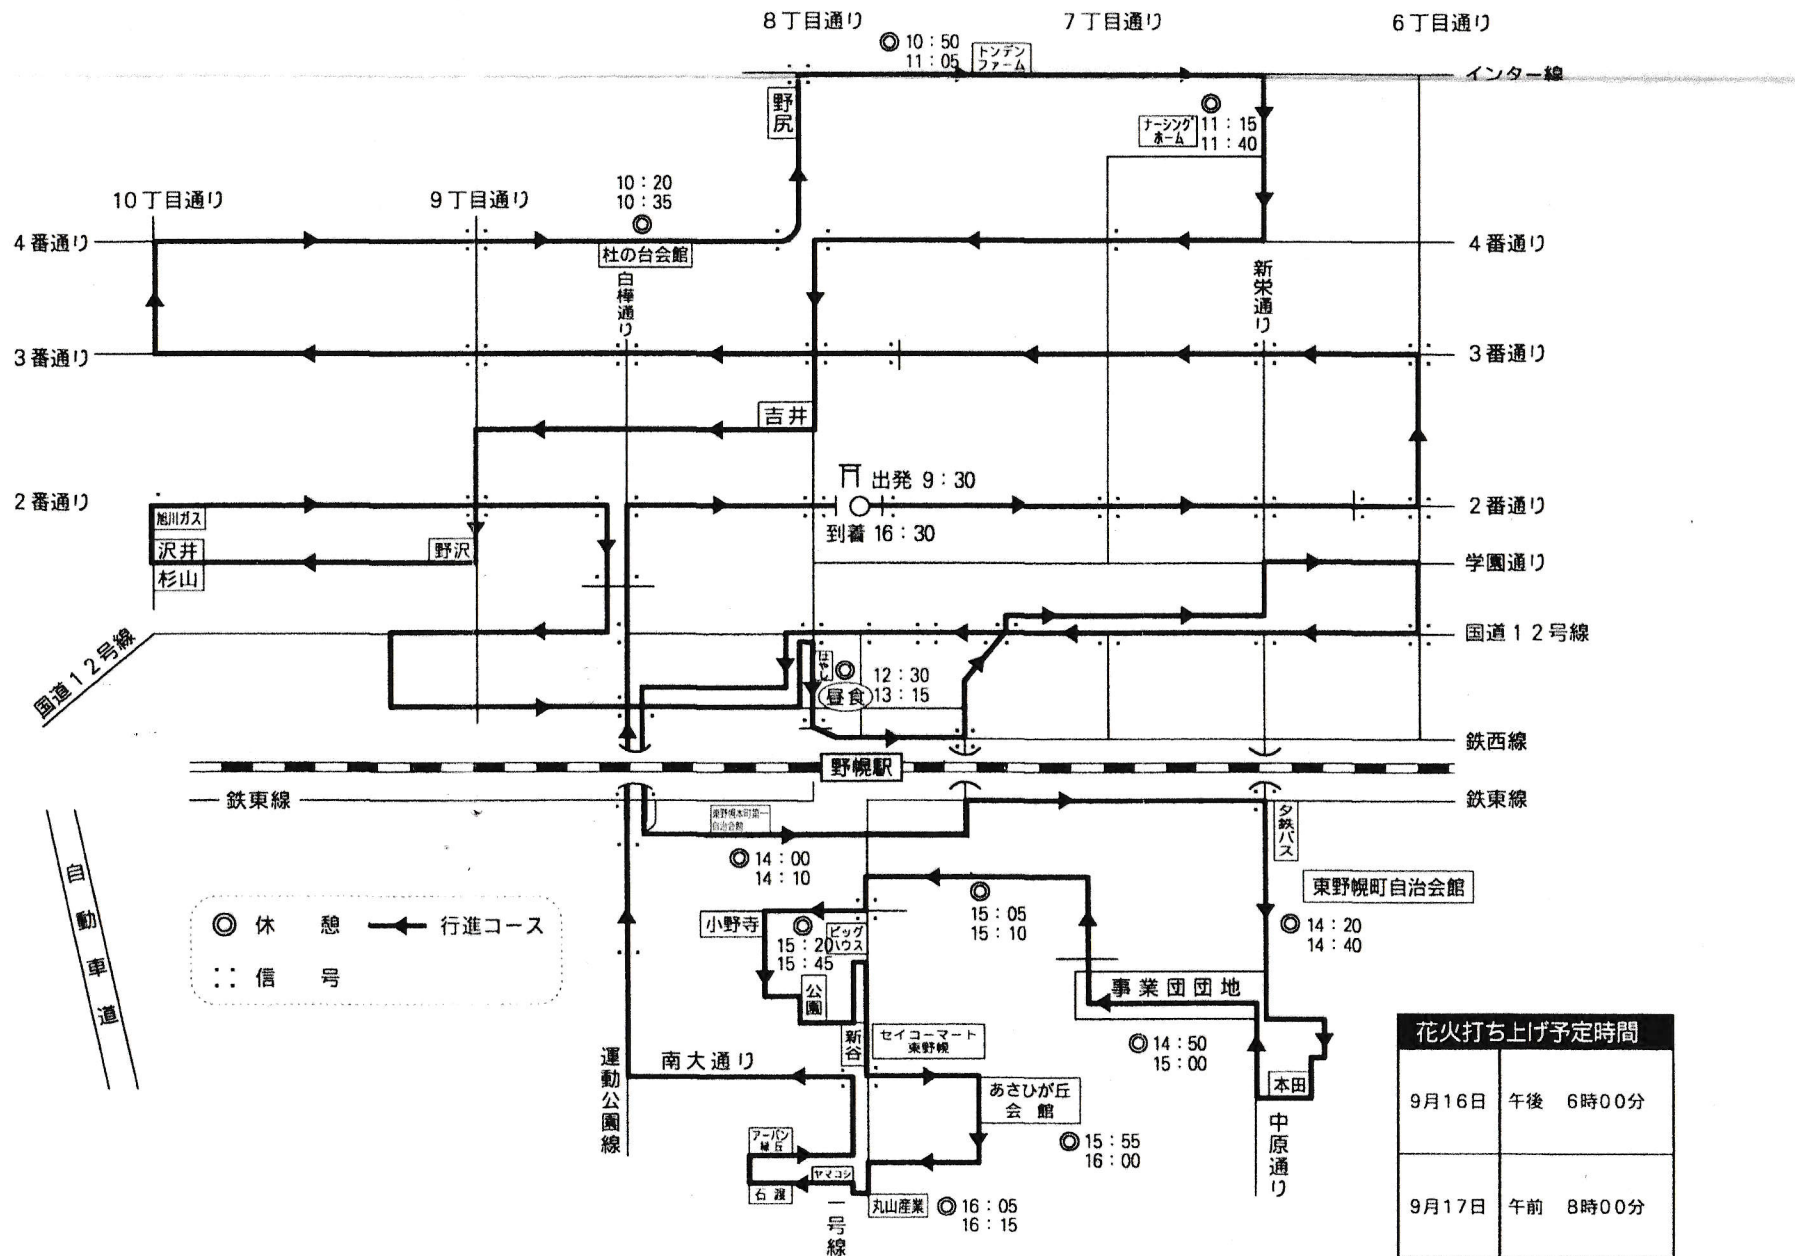

添付資料

- ・例大祭日程表
- ・みこし渡御巡幸図

錦山天満宮秋季例大祭

9月16日

10:00頃 露店営業(店毎に異なる)
18:00 宵宮祭
18:30 演芸舞台
20:30 演芸終了
20:30頃 露店閉店(店毎に異なる)

9月17日

08:00 例大祭
10:00頃 露店営業(店毎に異なる)
09:30 みこし渡御出発
16:30頃 みこし還御祭
18:30 演芸舞台
20:30 演芸終了
20:30頃 露店閉店(店毎に異なる)

錦山天満宮秋季例大祭みこし渡御巡幸図 令和6年9月17日(火)

午前9時30分～午後5時

花火打ち上げ予定時間	
9月16日	午後 6時00分
9月17日	午前 8時00分