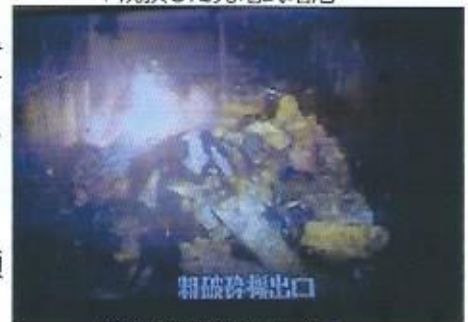

↑ 破砕機で発火した様子