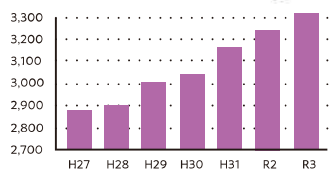

子育て世帯の
転入増加等により、
入所者数は
年々増加しています。

認可教育・保育施設 入所者数

登録方法

①登録申請書 ②資格証の写し(お持ちの方)

①と②を江別市子ども育成課まで提出してください(郵送・持参)

申請書は江別市ホームページからダウンロードできます。お電話又はメールをいただければ郵送も可能です!

登録からの流れ

※登録によって必ず採用されるものではないことをご了承ください。
※具体的な就労相談や職業あっせんを行うものではありません。