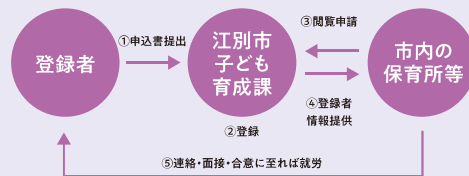

子どもたちに関わる仕事がしたい。子どもが好きだから。

そんな方のための人材バンク制度です。

本サービスは保育所や幼稚園等での就労を希望する方にご登録いただき、職員を募集している施設からの要請に応じて、登録者情報を提供する制度です。

勤務時間や曜日などは、希望に合わせて登録できます。

江別の子どもたちのために

保育士等の人材確保が必要です

江別市には、40か所以上の認可保育所・認定こども園・幼稚園等があり、3,000人以上の子どもたちが通っています。子育て世帯の転入増加等により、幼児教育・保育の需要は高まっており、施設整備により定員を拡大してきましたが、保育士等の人材確保が難しくなっています。江別市では、平成26年度より保育士等人材バンクを開設しています。保育士や幼稚園教諭、調理師等の資格をお持ちの方や、資格がなくても子どもと関わる仕事をしてみたい方は、ぜひ市内保育施設等での就労をご検討いただき、人材バンクへの登録をお願いいたします。

子育て世帯の
転入増加等により、
入所者数は
年々増加しています。

認可教育・保育施設 入所者数

登録方法

①登録申請書 ②資格証の写し(お持ちの方)

①と②を江別市子ども育成課まで提出してください(郵送・持参)

申請書は江別市ホームページからダウンロードできます。お電話又はメールをいただければ郵送も可能です!

登録からの流れ

※登録によって必ず採用されるものではないことをご了承ください。
※具体的な就労相談や職業あっせんを行うものではありません。