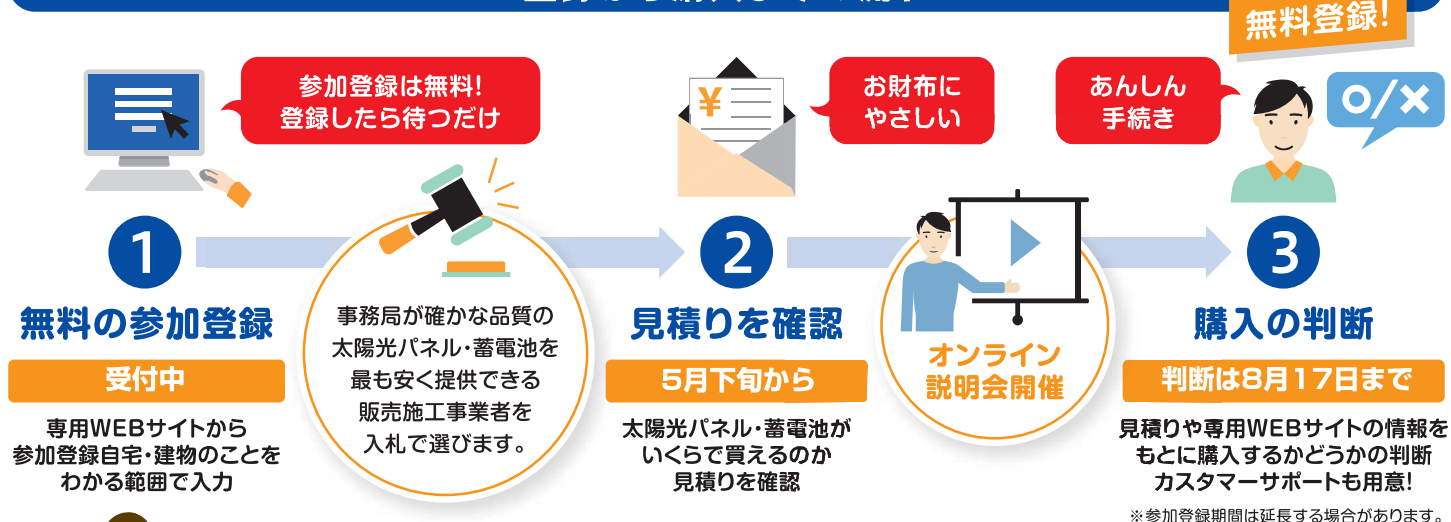

施工費込みの 購入プランは3パターン

1 太陽光パネル

7.1kW (大きめなサイズ：無落雪屋根)
想定市場価格 2,016,943円
21%OFF
1,592,800円 おトク価格

6.035kW (一般的なサイズ：無落雪屋根)
想定市場価格 1,765,623円
13.5%OFF
1,526,800円 おトク価格

2 太陽光パネル+蓄電池

7.1kW + 6.5kWh (ハイブリッド型蓄電池)
想定市場価格 3,619,790円
19.8%OFF
2,901,800円 おトク価格

6.035kW + 6.5kWh (ハイブリッド型蓄電池)
想定市場価格 3,368,469円
15.8%OFF
2,835,800円 おトク価格

3 蓄電池

9.5kWh (ハイブリッド型蓄電池)
想定市場価格 2,208,512円
13.4%OFF
1,913,322円 おトク価格

6.5kWh (ハイブリッド型蓄電池)
想定市場価格 1,723,082円
11%OFF
1,533,542円 おトク価格

パネルの大きさや設置枚数により価格や割引率は変動いたします。

※「想定市場価格」は、株式会社資源総合システムの調査結果により得られた市場価格に、今回の対象地域において必須となる「150cmまでの積雪に対応するための仕様の追加コスト」を加えて算出しております。 ※「追加コスト」は当社による他県事業の入れで用いられた金額を平均して算出しています。

よくある質問

1. **Q 誰でも参加できますか？**
   A 太陽光パネルや蓄電池を設置する建物が市内にあれば、個人も法人も参加できます。
2. **Q メーカーや製品は選べますか？**
   A ご購入いただけるのはキャンペーンで選定されたメーカー製品のみとなりますが、十分な品質をクリアした製品を選定しておりますのでご安心ください。

1. **Q 蓄電池があると停電時、どれくらいの電気が使えますか？**
   A 6.5kWh容量フル充電されていた場合、テレビや携帯の充電、照明、冷蔵庫などの機器(約435W)を約11時間、連続使用可能です。長引く停電にも対応でき夜でも電気が使えるので安心です。
2. **Q 工事は何日位かかりますか？**
   A 太陽光パネルの設置には約3日程度、蓄電池システムの設置には約1日を目安にお考えください。足場の設置・撤去は多少前後することがあります。

1. **Q 何かオプションはありますか？**
   A 付属品としてオプション購入が可能です。HEMS(Home Energy Management System)、エコキュート、V2H(Vehicle to Home)になります。また、オプションではございませんが、屋根修繕・外壁塗装も現地調査後に施工業者にご相談できます。
2. **Q 蓄電池を購入したら、新たに電力会社と手続きが必要ですか？**
   A 変更申請が必要です。手続きは施工業者で代行しますので、ご安心ください。

登録から購入までの流れ

「ネットは苦手」という方はお気軽にお電話で！ ☎ 0120-216-100
申込書による参加登録を希望される方には、参加登録申込書一式をお送りします。

参加登録・詳しい情報は専用WEBサイトからご確認を

北海道 みんなのおうちに太陽光 **いますぐ登録**

<https://group-buy.jp/solar/hokkaido/home>

お問合せ窓口 北海道 みんなのおうちに太陽光事務局 ☎ 0120-216-100 (固定電話・携帯電話) 受付時間: 10:00~18:00(土・日・祝日を除く)
本事業(太陽光発電及び蓄電池システムの共同購入支援事業)は北海道とアイチューザー(株)が協定を締結して実施しています。

詳細を知りたい方は、各ご家庭に1枚ずつカードを切り取って、ホームページの検索にご使用ください。

詳しい情報・参加登録はWEBサイトから 北海道 みんなのおうちに太陽光 検索	詳しい情報・参加登録はWEBサイトから 北海道 みんなのおうちに太陽光 検索	詳しい情報・参加登録はWEBサイトから 北海道 みんなのおうちに太陽光 検索	詳しい情報・参加登録はWEBサイトから 北海道 みんなのおうちに太陽光 検索
詳しい情報・参加登録はWEBサイトから 北海道 みんなのおうちに太陽光 検索	詳しい情報・参加登録はWEBサイトから 北海道 みんなのおうちに太陽光 検索	詳しい情報・参加登録はWEBサイトから 北海道 みんなのおうちに太陽光 検索	詳しい情報・参加登録はWEBサイトから 北海道 みんなのおうちに太陽光 検索
詳しい情報・参加登録はWEBサイトから 北海道 みんなのおうちに太陽光 検索	詳しい情報・参加登録はWEBサイトから 北海道 みんなのおうちに太陽光 検索	詳しい情報・参加登録はWEBサイトから 北海道 みんなのおうちに太陽光 検索	詳しい情報・参加登録はWEBサイトから 北海道 みんなのおうちに太陽光 検索
詳しい情報・参加登録はWEBサイトから 北海道 みんなのおうちに太陽光 検索	詳しい情報・参加登録はWEBサイトから 北海道 みんなのおうちに太陽光 検索	詳しい情報・参加登録はWEBサイトから 北海道 みんなのおうちに太陽光 検索	詳しい情報・参加登録はWEBサイトから 北海道 みんなのおうちに太陽光 検索
詳しい情報・参加登録はWEBサイトから 北海道 みんなのおうちに太陽光 検索	詳しい情報・参加登録はWEBサイトから 北海道 みんなのおうちに太陽光 検索	詳しい情報・参加登録はWEBサイトから 北海道 みんなのおうちに太陽光 検索	詳しい情報・参加登録はWEBサイトから 北海道 みんなのおうちに太陽光 検索
詳しい情報・参加登録はWEBサイトから 北海道 みんなのおうちに太陽光 検索	詳しい情報・参加登録はWEBサイトから 北海道 みんなのおうちに太陽光 検索	詳しい情報・参加登録はWEBサイトから 北海道 みんなのおうちに太陽光 検索	詳しい情報・参加登録はWEBサイトから 北海道 みんなのおうちに太陽光 検索
詳しい情報・参加登録はWEBサイトから 北海道 みんなのおうちに太陽光 検索	詳しい情報・参加登録はWEBサイトから 北海道 みんなのおうちに太陽光 検索	詳しい情報・参加登録はWEBサイトから 北海道 みんなのおうちに太陽光 検索	詳しい情報・参加登録はWEBサイトから 北海道 みんなのおうちに太陽光 検索
詳しい情報・参加登録はWEBサイトから 北海道 みんなのおうちに太陽光 検索	詳しい情報・参加登録はWEBサイトから 北海道 みんなのおうちに太陽光 検索	詳しい情報・参加登録はWEBサイトから 北海道 みんなのおうちに太陽光 検索	詳しい情報・参加登録はWEBサイトから 北海道 みんなのおうちに太陽光 検索
詳しい情報・参加登録はWEBサイトから 北海道 みんなのおうちに太陽光 検索	詳しい情報・参加登録はWEBサイトから 北海道 みんなのおうちに太陽光 検索	詳しい情報・参加登録はWEBサイトから 北海道 みんなのおうちに太陽光 検索	詳しい情報・参加登録はWEBサイトから 北海道 みんなのおうちに太陽光 検索
詳しい情報・参加登録はWEBサイトから 北海道 みんなのおうちに太陽光 検索	詳しい情報・参加登録はWEBサイトから 北海道 みんなのおうちに太陽光 検索	詳しい情報・参加登録はWEBサイトから 北海道 みんなのおうちに太陽光 検索	詳しい情報・参加登録はWEBサイトから 北海道 みんなのおうちに太陽光 検索